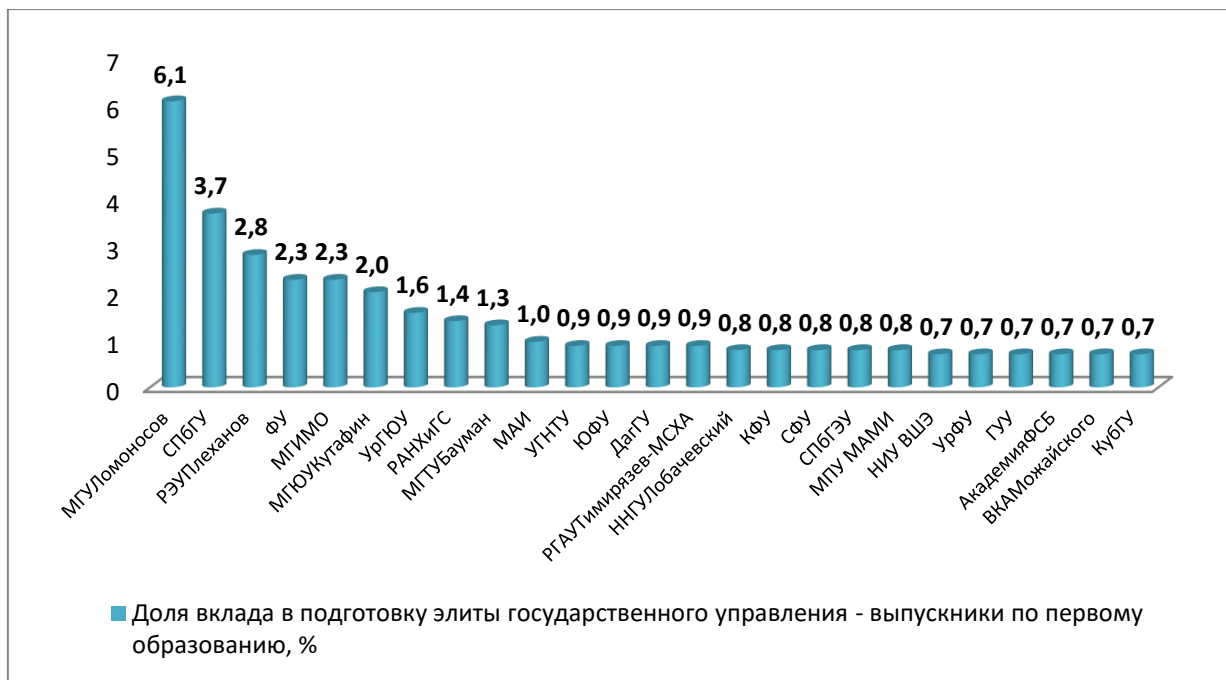

Рис. 14. Российская наукометрия. Индекс Хирша в РИНЦ. Федеральные университеты.

Рис. 15. Российская наукометрия. Индекс Хирша в РИНЦ. НИУ.

Рис. 16. Российская наукометрия. Индекс Хирша в РИНЦ. Опорные университеты.

Рис. 17. Российская наукометрия. Индекс Хирша в РИНЦ. Экономические университеты (выборка).

Подготовка (социализация) элит. Исследование НРУ 2019.

Рис. 18. Вклад университетов в подготовку элиты государственного управления. Лидеры.

Рис. 19. Вклад университетов в подготовку элиты государственного управления. 5-100.

Рис. 20. Вклад университетов в подготовку элиты государственного управления. ФУ.

Рис. 21. Вклад университетов в подготовку элиты государственного управления. НИУ.